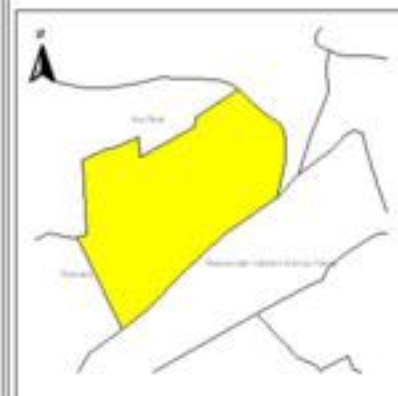

EVALUA DF
Consejo de Evaluación del
Desarrollo Social del
Distrito Federal

ÍNDICE DE DESARROLLO SOCIAL

Delegación: Álvaro Obregón
Colonia: Ampliación Tepeaca
Grado de desarrollo: Bajo

Grado de Desarrollo Social

-  Muy bajo
-  Bajo
-  Medio
-  Alto
-  Sin dato

0.03 0 0.03 0.06 Kilómetros

Fuente: Elaboración propia con datos de Seduvi e INEGI